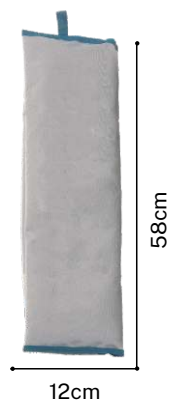

“Cross” Shape Moon Chair

Item No.	60C16D
Open Size	51x54x67cm
Folding Size	38x14cm
Material	600D polyester oxford Aluminum
CTN Size	55x40x20cm/10PCS
G.W./N.W	17kgs/16kgs
Color	

“Cross” Shape Moon Table

- Item No.** 60C08Q
- Open Size** 58x58x40cm
- Folding Size** 58x12cm
- Material** Aluminum
- CTN Size** 60x36x26cm/4PCS
- G.W./N.W** 11kgs/10kgs
- Color**