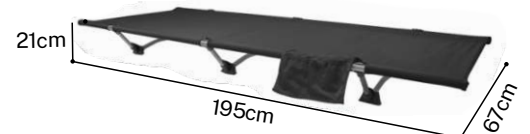

• Easy to store