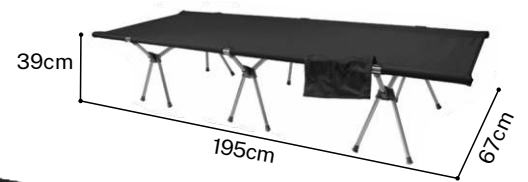

• Easy to store